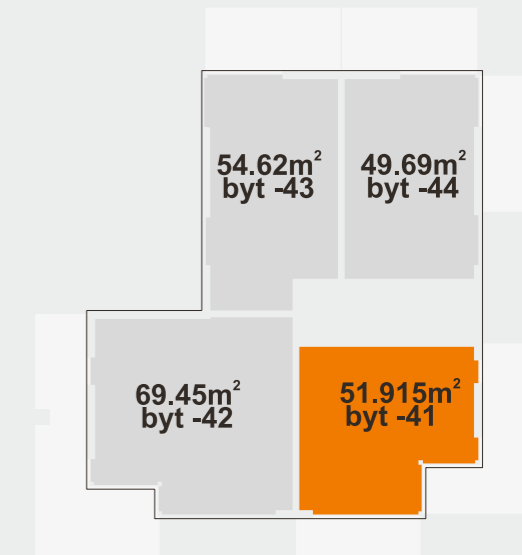

# bytový dům MARXOVA

obec: Hodonín  
ulice: Marxova  
charakter stavby: novostavba  
účel stavby: bytový dům  
parcela č.: st.1870,1885/9

OZNAČENÍ BYTU:

### 51.915m<sup>2</sup> byt - 4.1

SCHÉMA 4.NP

1m

5m

10m

## půdorys bytu

byt:	počet: 51,915m <sup>2</sup>
zahrada:	0
terasa:	34,44m <sup>2</sup>
parking:	1
sklepni kóje:	1