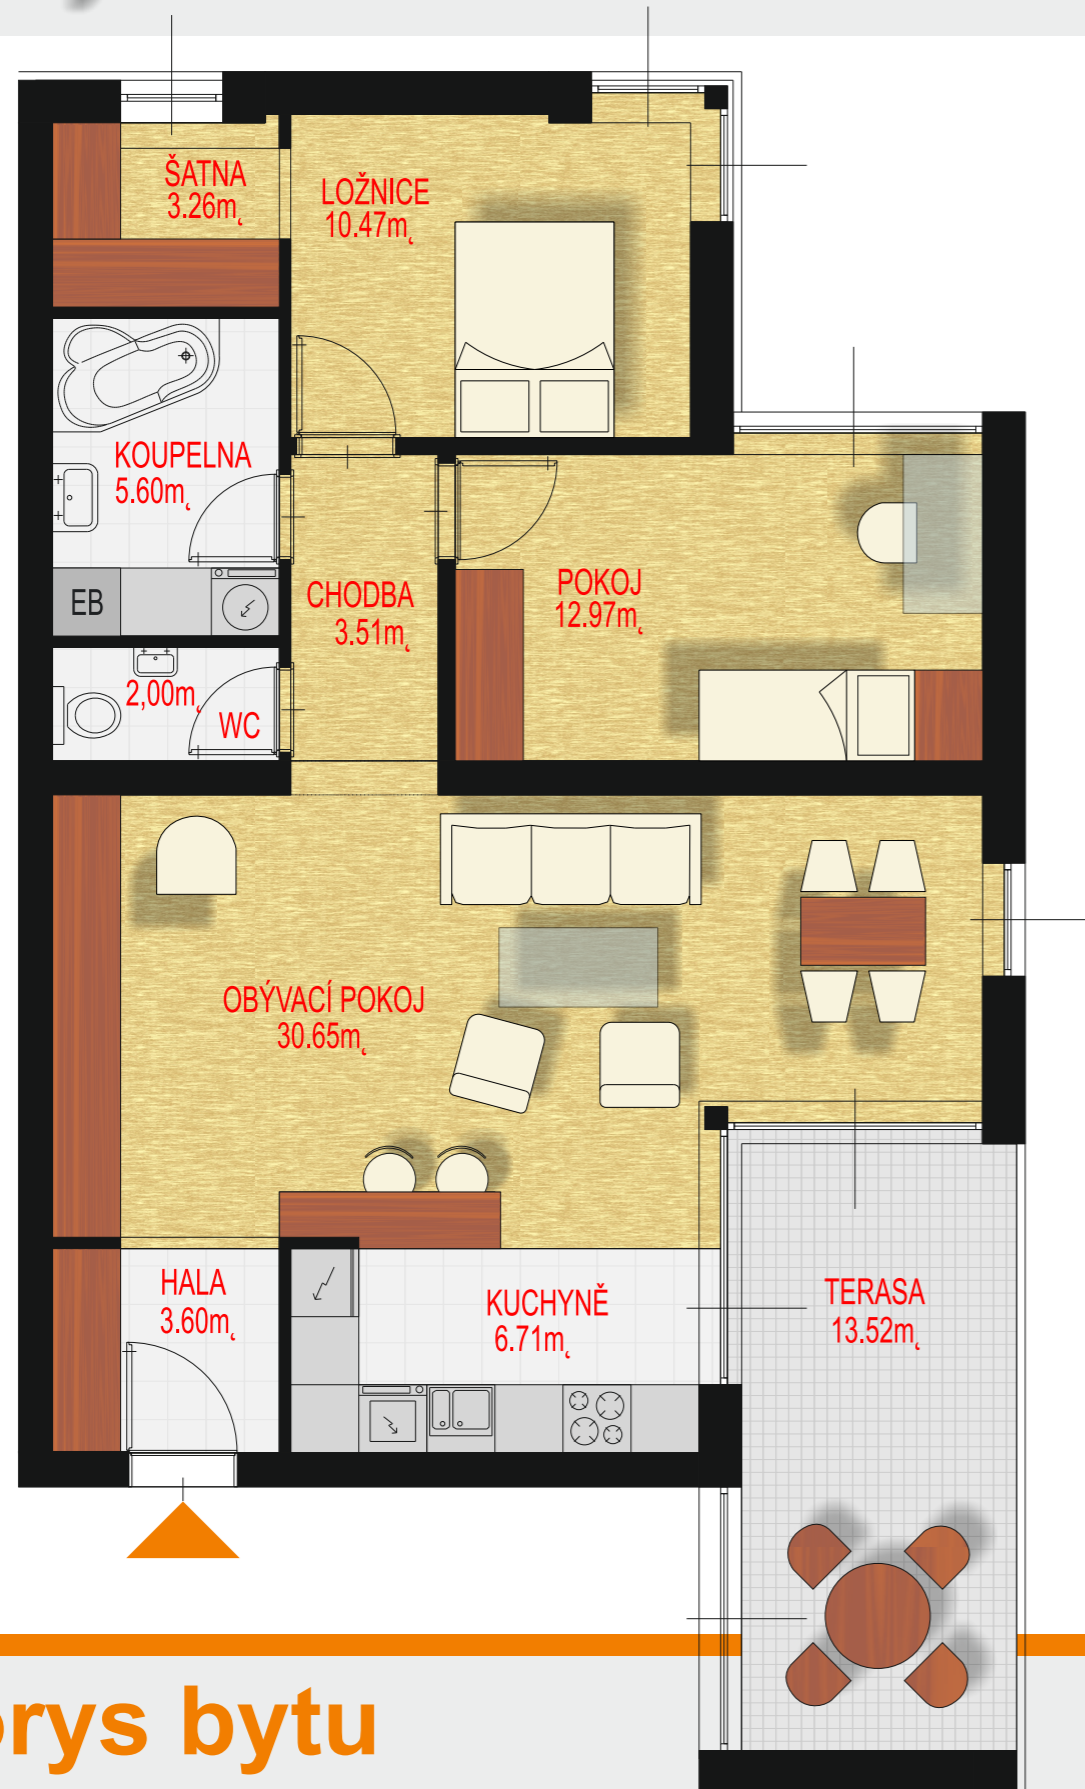

bytový dům MARXOVA

obec: Hodonín
ulice: Marxova
charakter stavby: novostavba
účel stavby: bytový dům
parcela č.: st.1870,1885/9

OZNAČENÍ BYTU:

byt-34

KATEGORIE:3+kk

PODLAŽÍ: 3.NP

SCHÉMA 3.NP

85.33m²
byt - 3.4

půdorys bytu

| | |
|---------------|----------------------------|
| byt: | počet: 85,33m ² |
| zahrada: | 0 |
| terasa: | 13,52m ² |
| parking: | 1 |
| sklepní kóje: | 1 |