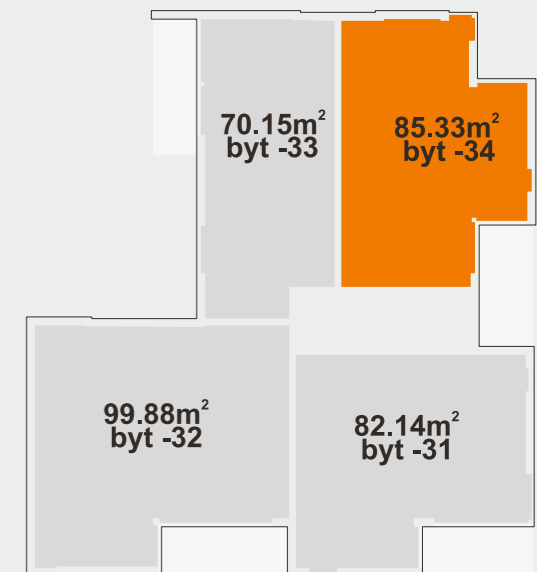

bytový dům MARXOVA

obec: Hodonín
ulice: Marxova
charakter stavby: novostavba
účel stavby: bytový dům
parcela č.: st.1870,1885/9

OZNAČENÍ BYTU:

byt-34

KATEGORIE:3+kk

PODLAŽÍ: 3.NP

SCHÉMA 3.NP

85.33m²
byt - 3.4

půdorys bytu

| | |
|---------------|----------------------------|
| byt: | počet: 85,33m ² |
| zahrada: | 0 |
| terasa: | 13,52m ² |
| parking: | 1 |
| sklepní kóje: | 1 |