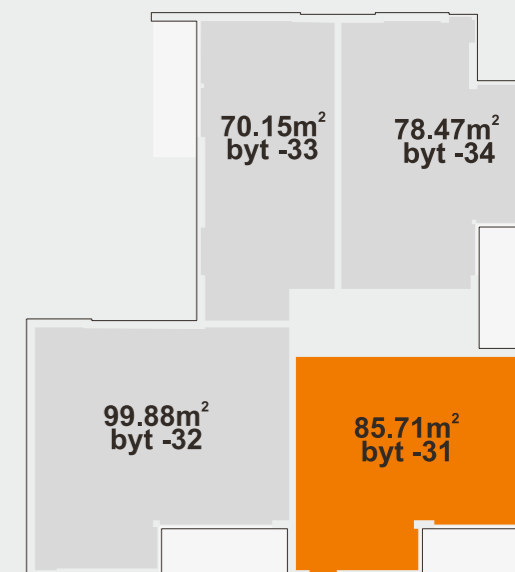

bytový dům MARXOVA

obec: Hodonín
ulice: Marxova
charakter stavby: novostavba
účel stavby: bytový dům
parcela č.: st.1870,1885/9

OZNAČENÍ BYTU:

byt-31

KATEGORIE:3+kk

PODLAŽÍ: 3.NP

85.71m²
byt - 3.1

SCHÉMA 3.NP

půdorys bytu

byt:	počet: 85,71m ²
zahrada:	0
terasa:	11,24m ²
parking:	1
sklepni kóje:	1